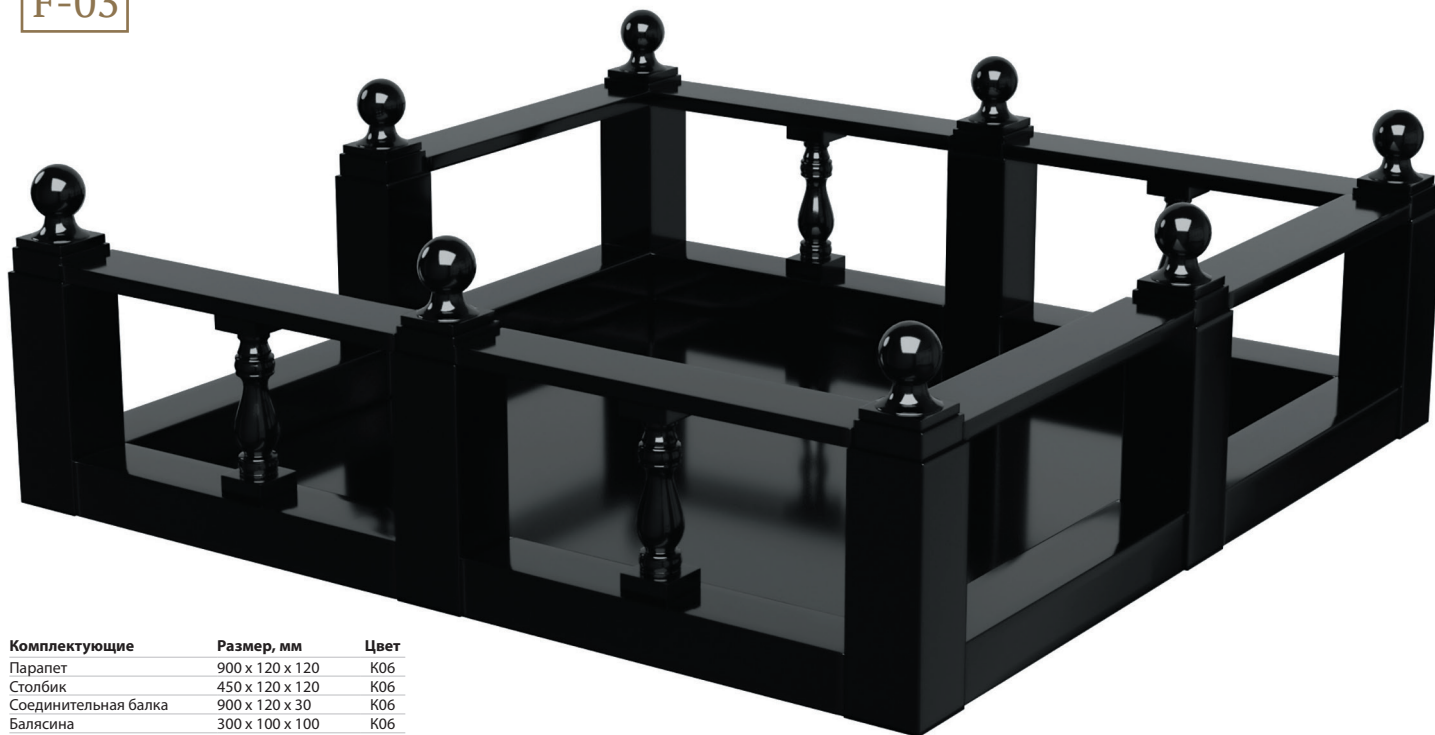

F-03

Комплектующие	Размер, мм	Цвет
Парапет	900 x 120 x 120	К06
Столбик	450 x 120 x 120	К06
Соединительная балка	900 x 120 x 30	К06
Балясина	300 x 100 x 100	К06
Шар на подставке	140 x 110 x 110	К06

F-04