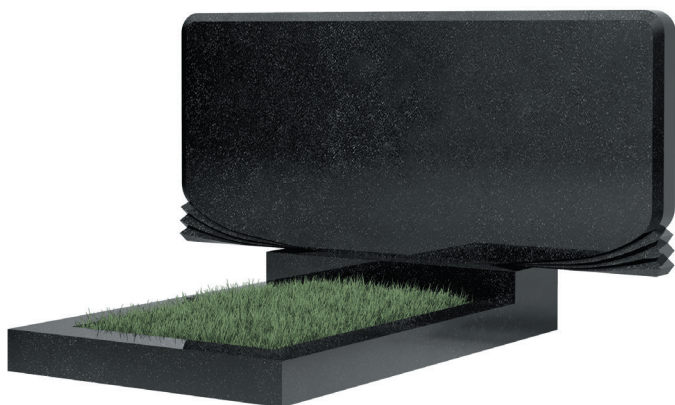

87

Размер стелы, мм	Цвет
900 x 1000 x 70	K06, K02, K05, K11
700 x 900 x 50	K06, K13, K04, K03, K16

97

Размер стелы, мм	Цвет
900 x 1200 x 70	K06, K05, K10

101

Размер стелы, мм	Цвет
500 x 900 x 50	K06
400 x 900 x 70	K06