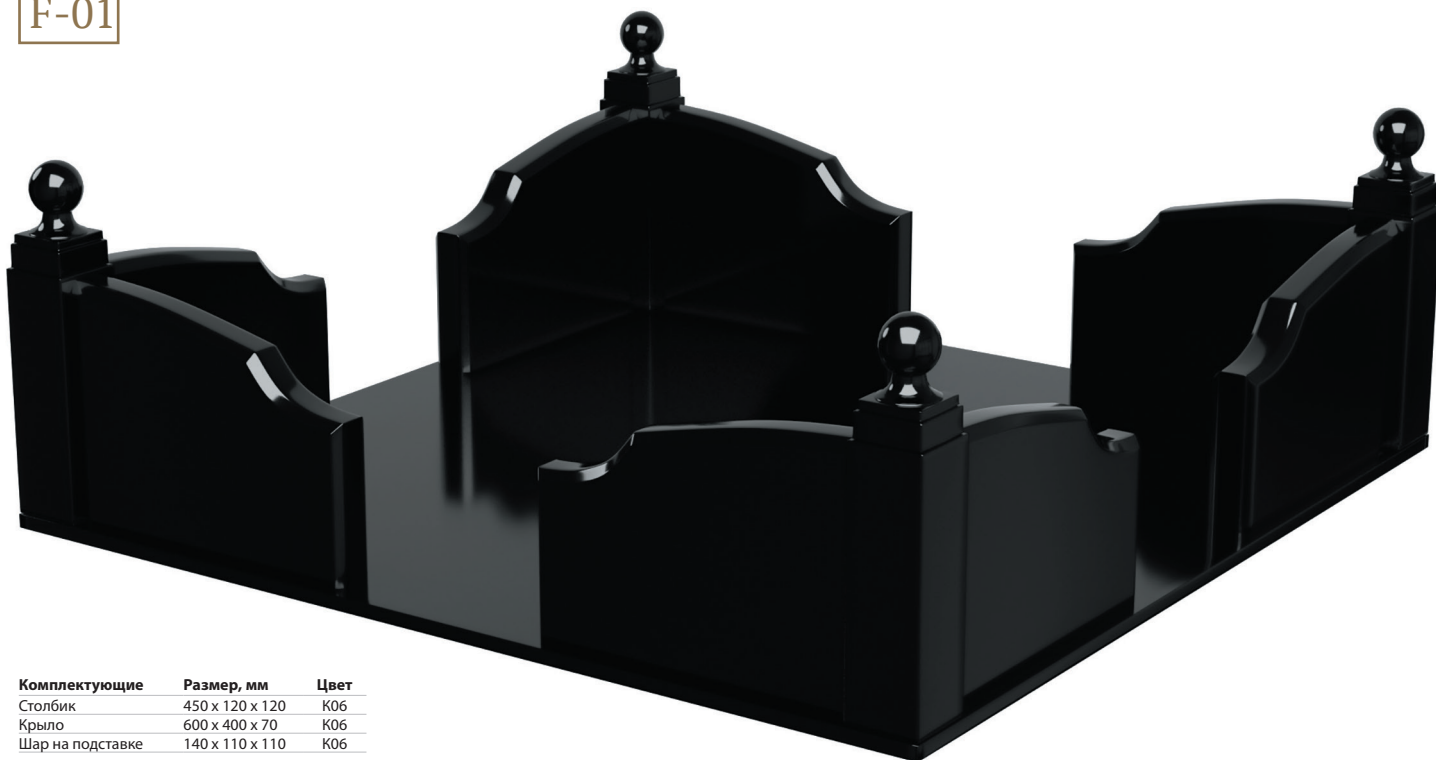

Аксессуар	Размер, мм	Цвет
Лампада	300 x 150 x 150	K06, K05
Балясина	350 x 100 x 100	K06
	300 x 100 x 100	K06
Шар	140 x 110 x 100	K06
	140 x 90 x 90	K06

F-01

Комплектующие	Размер, мм	Цвет
Столбик	450 x 120 x 120	K06
Крыло	600 x 400 x 70	K06
Шар на подставке	140 x 110 x 110	K06