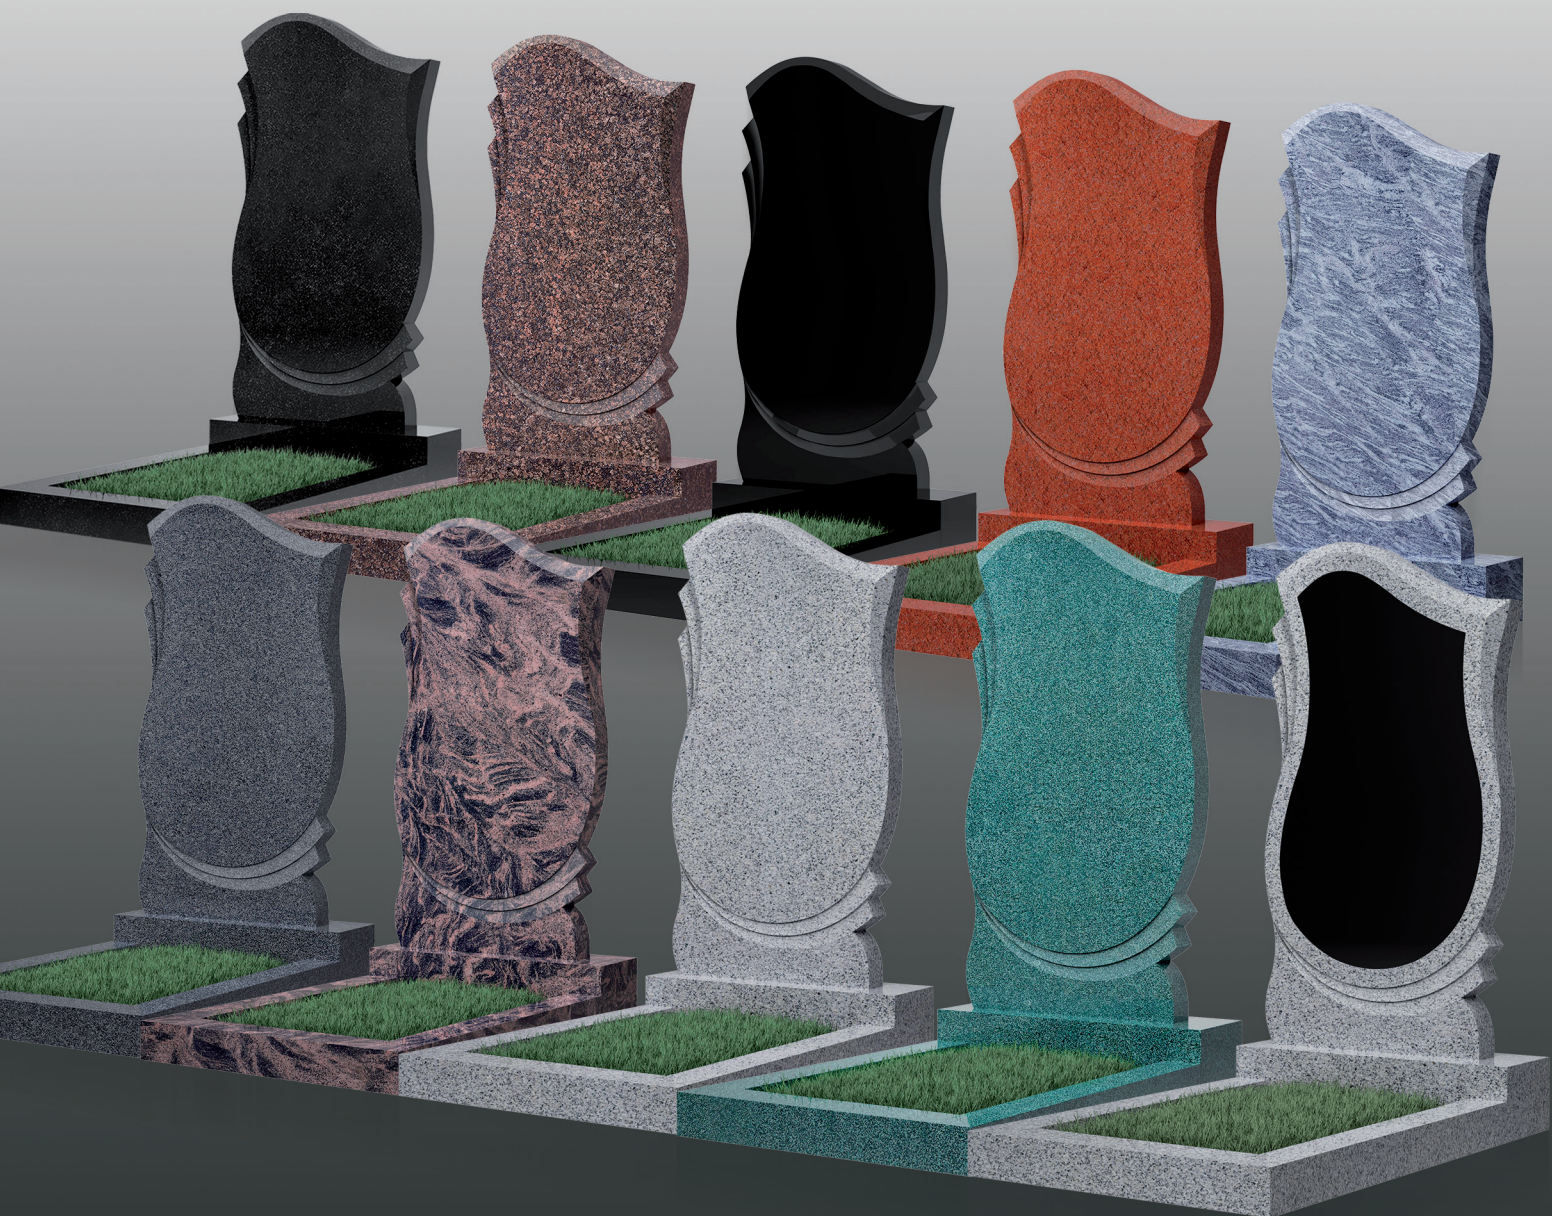

БОЛЬШИНСТВО МОДЕЛЕЙ
НАШЕГО КАТАЛОГА
ВЫ МОЖЕТЕ ПРИОБРЕСТИ
В РАЗНЫХ ЦВЕТАХ
(ПОРОДАХ)