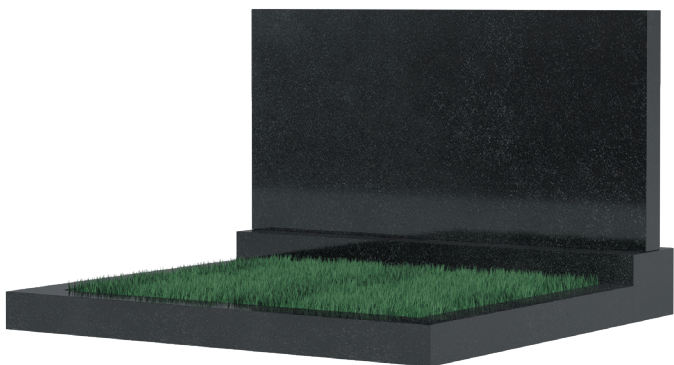

ПРЯМОУГОЛЬНЫЙ