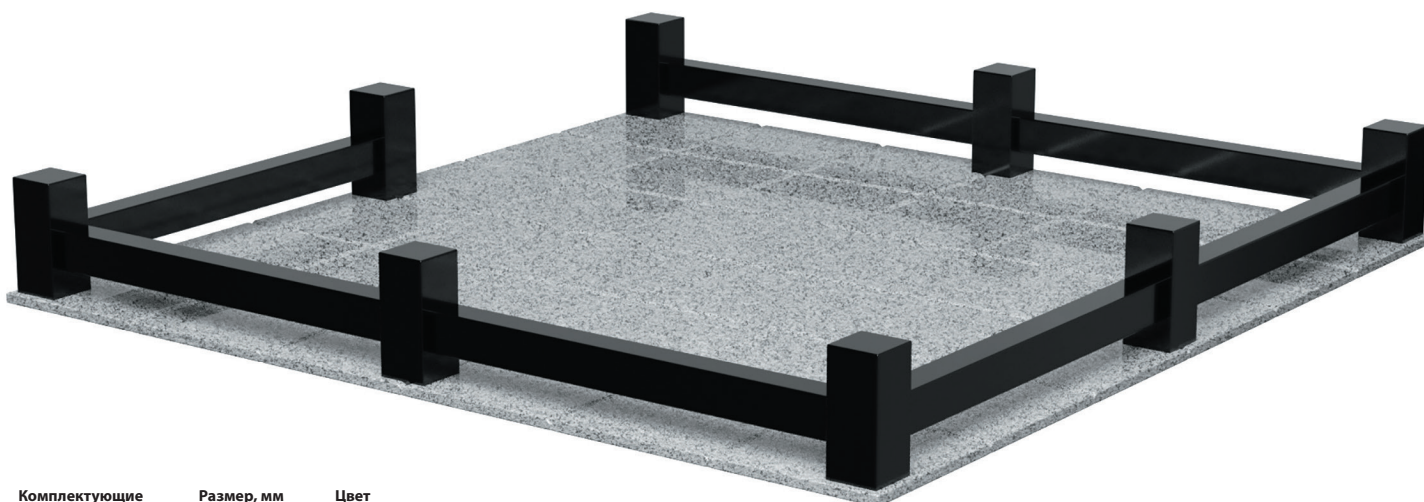

Комплектующие	Размер, мм	Цвет
Столбик	300 x 120 x 120	К06, К03, К13
Столбик	1100 x 120 x 70	К06, К03, К13