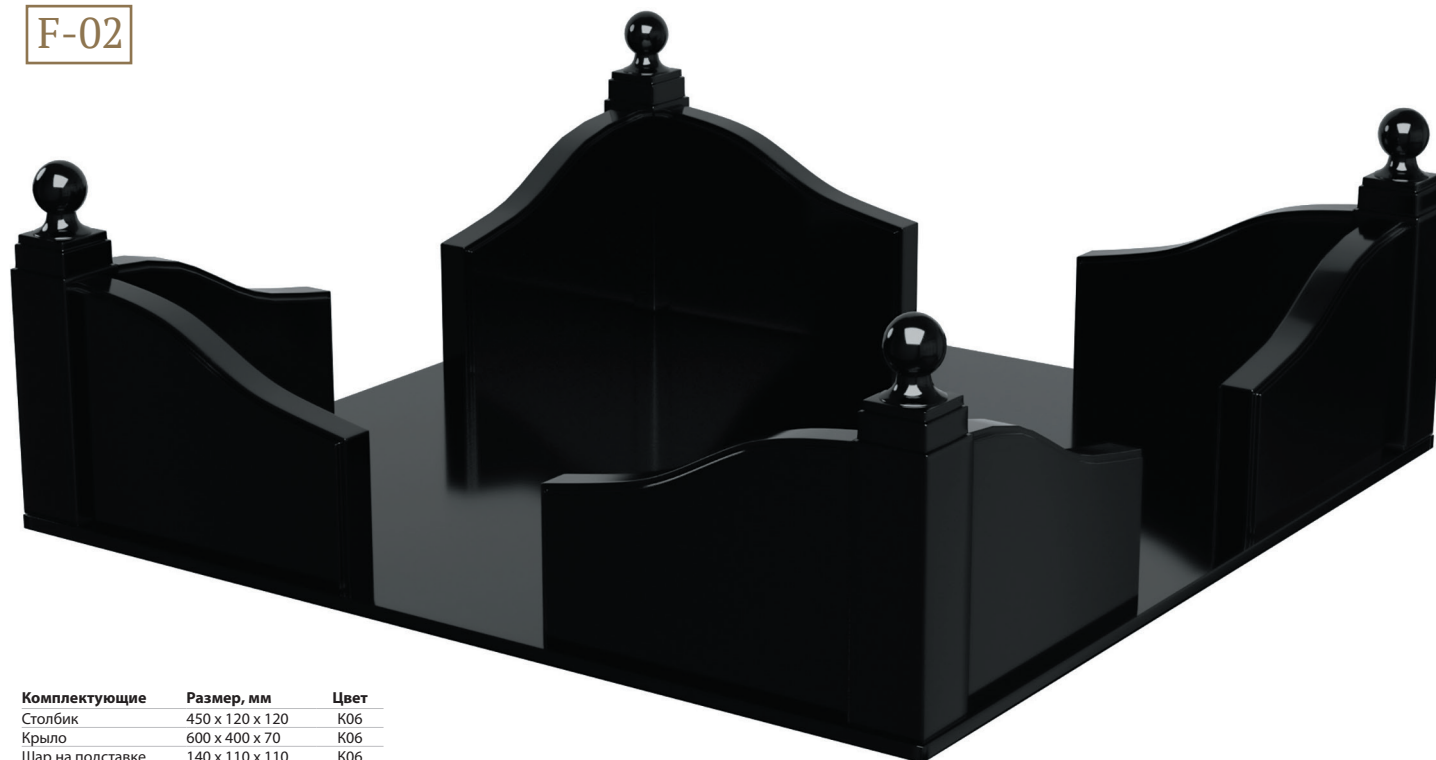

Комплектующие	Размер, мм	Цвет
Столбик	450 x 120 x 120	K06
Крыло	600 x 400 x 70	K06
Шар на подставке	140 x 110 x 110	K06