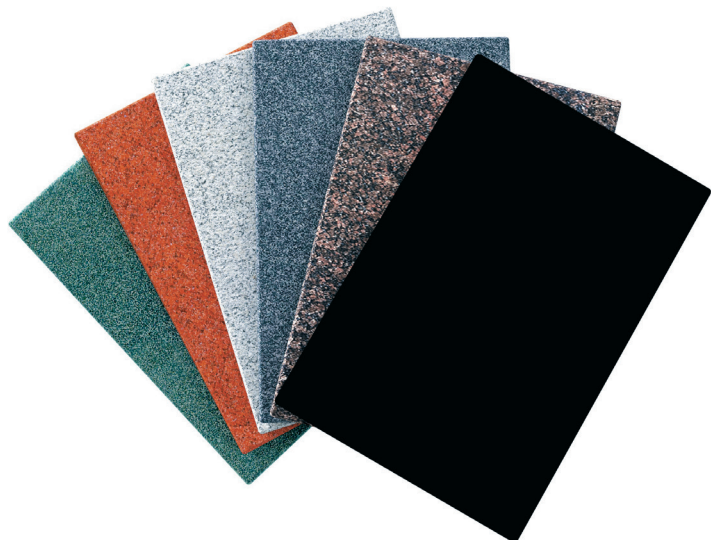

Размер, мм	Цвет
1000 x 500	K06, K13, K02, K05, K10, K11, K14
1200 x 600	K06, K13, K05, K10, K11, K14

Размер, мм	Цвет
600 x 400	K06, K13, K14
600 x 300	K06, K13, K02, K05, K03, K04, K14, K12, KW, KT, KB