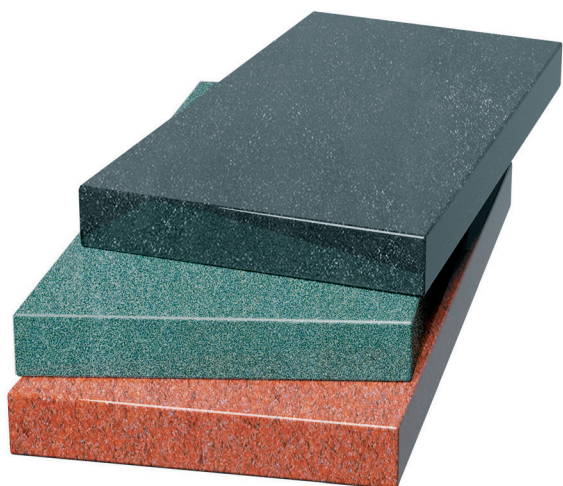

Размер, мм	Цвет
1000 x 500	K06, K13, K02, K05, K10, K11, K14
1200 x 600	K06, K13, K05, K10, K11, K14

Размер, мм	Цвет
600 x 400	K06, K13, K14
600 x 300	K06, K13, K02, K05, K03, K04, K14, K12, KW, KT, KB